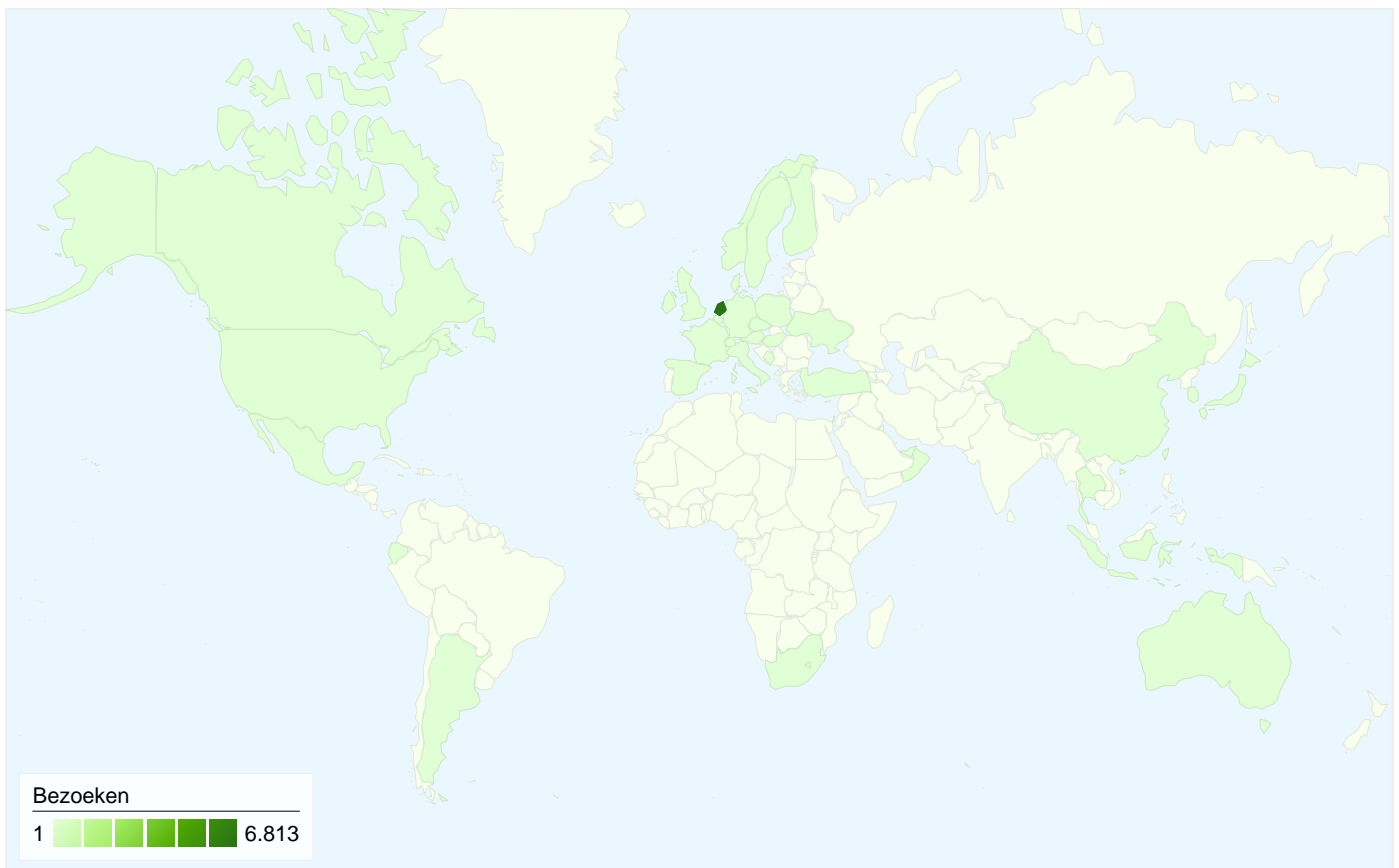

Overzicht van bezoekers

Vergelijken met: Site

3.733 mensen hebben deze site bezocht

7.063 Bezoeken

3.733 Unieke bezoekers

10.000 Paginaweergaves

1,42 Gemiddelde paginaweergaves

00:02:01 Tijd op site

Alle verkeersbronnen hebben in totaal 7.063 bezoeken gegenereerd.

26,80% Direct verkeer

52,97% Verwijzende sites

20,23% Zoekmachines

- **Verwijzende sites**
3.741,00 (52,97%)
- **Direct verkeer**
1.893,00 (26,80%)
- **Zoekmachines**
1.429,00 (20,23%)

Beste verkeersbronnen

Bronnen	Bezoeken	Bezoekpercentage	Zoekwoorden	Bezoeken	Bezoekpercentage
(direct) ((none))	1.893	26,80%	leefbaar delft	311	21,76%
google (organic)	1.384	19,60%	jan peter de wit	26	1,82%
politiekdelft.nl (referral)	1.038	14,70%	bas verkerk delft bijbaantjes	19	1,33%
leefbaar-delft.nl (referral)	1.007	14,26%	bijbanen bas verkerk	17	1,19%
geenstijl.nl (referral)	500	7,08%	leefbaardelft	16	1,12%

7.063 bezoeken zijn afkomstig van 39 landen/gebieden.

Sitegebruik

Land/gebied	Bezoeken	Pagina's/bezoek	Gem. tijd op site	Nieuw bezoekpercentage	Weigeringspercentage
Bezoeken 7.063 Percentage van sitetotaal: 100,00%	Pagina's/bezoek 1,42 Sitegem.: 1,42 (0,00%)	Gem. tijd op site 00:02:01 Sitegem.: 00:02:01 (0,00%)	Nieuw bezoekpercentage 44,80% Sitegem.: 44,71% (0,19%)	Weigeringspercentage 78,90% Sitegem.: 78,90% (0,00%)	
Netherlands	6.813	1,42	00:02:04	43,51%	79,00%
Belgium	49	1,14	00:00:20	95,92%	85,71%
United Kingdom	29	1,48	00:00:48	65,52%	72,41%
Norway	26	1,96	00:01:48	92,31%	69,23%
Germany	18	1,28	00:00:07	72,22%	72,22%
Ireland	17	1,06	00:00:04	100,00%	94,12%
France	17	1,47	00:00:31	41,18%	64,71%
United States	15	1,07	00:00:04	93,33%	93,33%
Bosnia and Herzegovina	10	2,20	00:00:16	0,00%	10,00%
Sweden	5	1,20	00:00:02	80,00%	80,00%