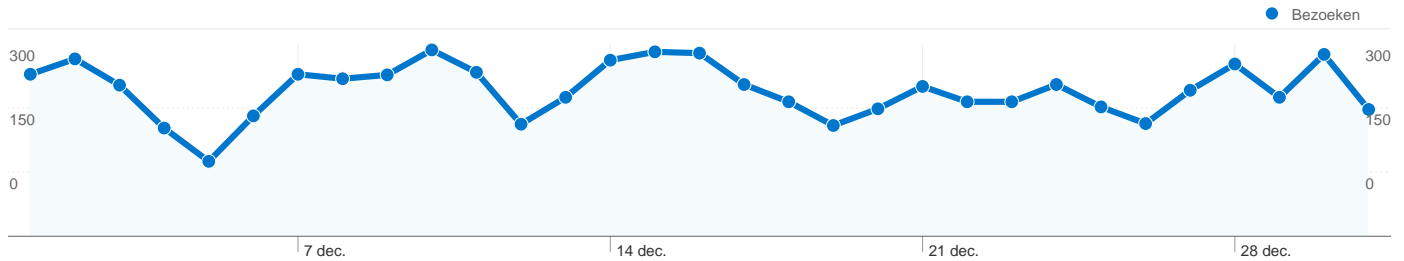

Sitegebruik

7.063 Bezoeken

78,90% Weigeringspercentage

10.000 Paginaweergaves

00:02:01 Gem. tijd op site

1,42 Pagina's/bezoek

44,71% Nieuw bezoekpercentage

Overzicht van bezoekers

Overzicht van bezoekers

Vergelijken met: Site

3.733 mensen hebben deze site bezocht

7.063 Bezoeken

3.733 Unieke bezoekers

10.000 Paginaweergaves

1,42 Gemiddelde paginaweergaves

00:02:01 Tijd op site

Alle verkeersbronnen hebben in totaal 7.063 bezoeken gegenereerd.

26,80% Direct verkeer

52,97% Verwijzende sites

20,23% Zoekmachines

- **Verwijzende sites**
3.741,00 (52,97%)
- **Direct verkeer**
1.893,00 (26,80%)
- **Zoekmachines**
1.429,00 (20,23%)

7.063 bezoeken zijn afkomstig van 39 landen/gebieden.

Sitegebruik

Land/gebied	Bezoeken	Pagina's/bezoek	Gem. tijd op site	Nieuw bezoekpercentage	Weigeringspercentage
Bezoeken 7.063 Percentage van sitetotaal: 100,00%	Pagina's/bezoek 1,42 Sitegem.: 1,42 (0,00%)	Gem. tijd op site 00:02:01 Sitegem.: 00:02:01 (0,00%)	Nieuw bezoekpercentage 44,80% Sitegem.: 44,71% (0,19%)	Weigeringspercentage 78,90% Sitegem.: 78,90% (0,00%)	
Netherlands	6.813	1,42	00:02:04	43,51%	79,00%
Belgium	49	1,14	00:00:20	95,92%	85,71%
United Kingdom	29	1,48	00:00:48	65,52%	72,41%
Norway	26	1,96	00:01:48	92,31%	69,23%
Germany	18	1,28	00:00:07	72,22%	72,22%
Ireland	17	1,06	00:00:04	100,00%	94,12%
France	17	1,47	00:00:31	41,18%	64,71%
United States	15	1,07	00:00:04	93,33%	93,33%
Bosnia and Herzegovina	10	2,20	00:00:16	0,00%	10,00%
Sweden	5	1,20	00:00:02	80,00%	80,00%