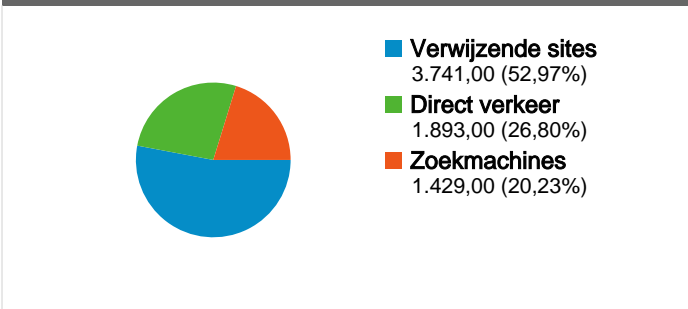

Overzicht van verkeersbronnen

Overzicht van inhoud

Pagina's	Paginaweergaves	Weergavepercentage
/	3.732	37,32%
/foto.htm	722	7,22%
/scheme015-2.htm	505	5,05%
/twitter_college_delft.htm	236	2,36%
/100_punten_2010.htm	193	1,93%