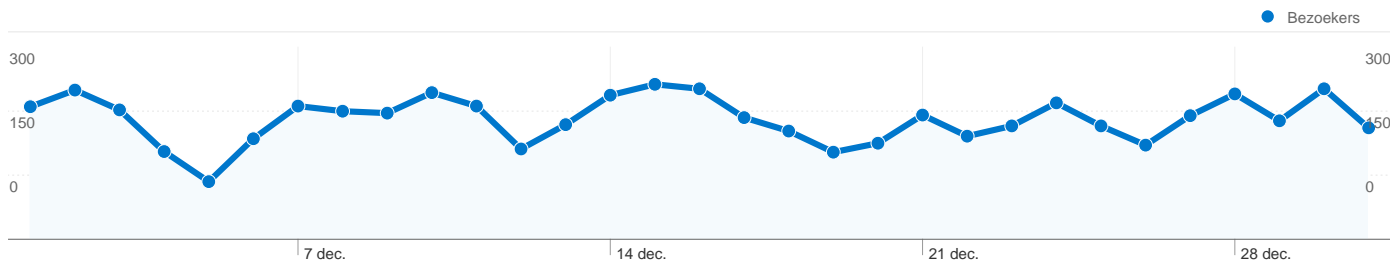

Sitegebruik

7.063 Bezoeken

78,90% Weigeringspercentage

10.000 Paginaweergaves

00:02:01 Gem. tijd op site

1,42 Pagina's/bezoek

44,71% Nieuw bezoekpercentage

Overzicht van bezoekers

Overzicht van bezoekers

Vergelijken met: Site

3.733 mensen hebben deze site bezocht

7.063 Bezoeken

3.733 Unieke bezoekers

10.000 Paginaweergaves

1,42 Gemiddelde paginaweergaves

00:02:01 Tijd op site

Alle verkeersbronnen hebben in totaal 7.063 bezoeken gegenereerd.

26,80% Direct verkeer

52,97% Verwijzende sites

20,23% Zoekmachines

- **Verwijzende sites**
3.741,00 (52,97%)
- **Direct verkeer**
1.893,00 (26,80%)
- **Zoekmachines**
1.429,00 (20,23%)

7.063 bezoeken zijn afkomstig van 39 landen/gebieden.

Sitegebruik

Land/gebied	Bezoeken	Pagina's/bezoek	Gem. tijd op site	Nieuw bezoekpercentage	Weigeringspercentage
Bezoeken 7.063 Percentage van sitetotaal: 100,00%	Pagina's/bezoek 1,42 Sitegem.: 1,42 (0,00%)	Gem. tijd op site 00:02:01 Sitegem.: 00:02:01 (0,00%)	Nieuw bezoekpercentage 44,80% Sitegem.: 44,71% (0,19%)	Weigeringspercentage 78,90% Sitegem.: 78,90% (0,00%)	
Netherlands	6.813	1,42	00:02:04	43,51%	79,00%
Belgium	49	1,14	00:00:20	95,92%	85,71%
United Kingdom	29	1,48	00:00:48	65,52%	72,41%
Norway	26	1,96	00:01:48	92,31%	69,23%
Germany	18	1,28	00:00:07	72,22%	72,22%
Ireland	17	1,06	00:00:04	100,00%	94,12%
France	17	1,47	00:00:31	41,18%	64,71%
United States	15	1,07	00:00:04	93,33%	93,33%
Bosnia and Herzegovina	10	2,20	00:00:16	0,00%	10,00%
Sweden	5	1,20	00:00:02	80,00%	80,00%