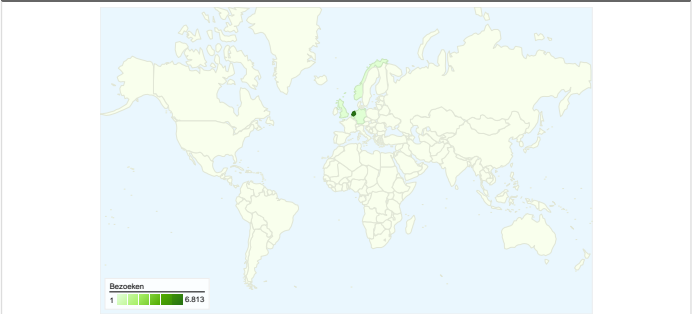

Kaartoverlay world