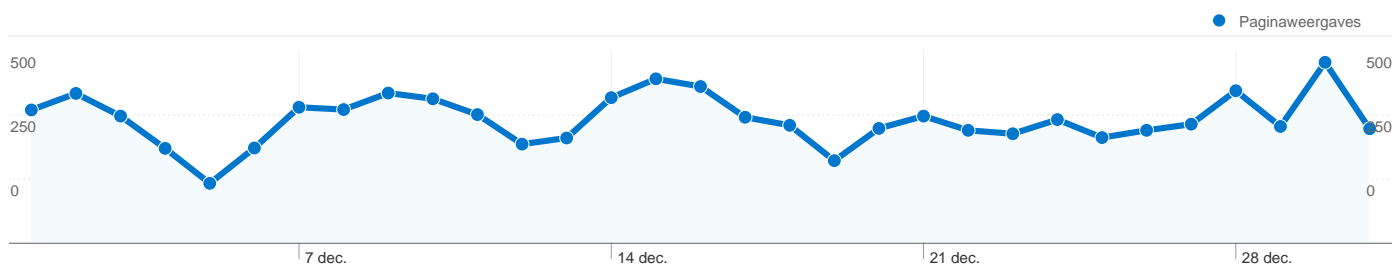

Pagina's op deze site zijn in totaal 10.000 keer bekeken

10.000 Paginaweergaves

8.618 Unieke paginaweergaves

78,90% Weigeringspercentage

Belangrijkste inhoud

Pagina's	Paginaweergaves	Weergavepercentage
/	3.732	37,32%
/foto.htm	722	7,22%
/scheme015-2.htm	505	5,05%
/twitter_college_delft.htm	236	2,36%
/100_punten_2010.htm	193	1,93%