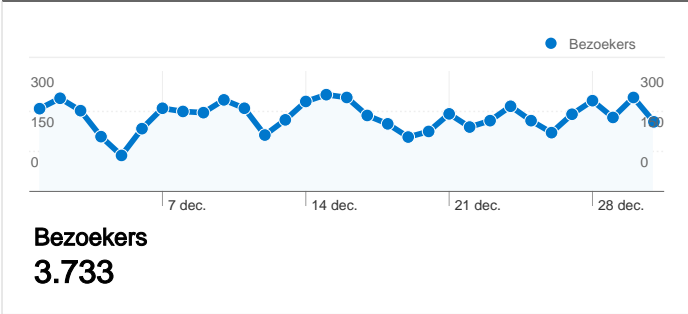

Sitegebruik

7.063 Bezoeken

78,90% Weigeringspercentage

10.000 Paginaweergaves

00:02:01 Gem. tijd op site

1,42 Pagina's/bezoek

44,71% Nieuw bezoekpercentage

Overzicht van bezoekers

Overzicht van bezoekers

Vergelijken met: Site

3.733 mensen hebben deze site bezocht

7.063 Bezoeken

3.733 Unieke bezoekers

10.000 Paginaweergaves

1,42 Gemiddelde paginaweergaves

00:02:01 Tijd op site

Alle verkeersbronnen hebben in totaal 7.063 bezoeken gegenereerd.

26,80% Direct verkeer

52,97% Verwijzende sites

20,23% Zoekmachines

- **Verwijzende sites**
3.741,00 (52,97%)
- **Direct verkeer**
1.893,00 (26,80%)
- **Zoekmachines**
1.429,00 (20,23%)

7.063 bezoeken zijn afkomstig van 39 landen/gebieden.

Sitegebruik

Land/gebied	Bezoeken	Pagina's/bezoek	Gem. tijd op site	Nieuw bezoekpercentage	Weigeringspercentage
Bezoeken 7.063 Percentage van sitetotaal: 100,00%	Pagina's/bezoek 1,42 Sitegem.: 1,42 (0,00%)	Gem. tijd op site 00:02:01 Sitegem.: 00:02:01 (0,00%)	Nieuw bezoekpercentage 44,80% Sitegem.: 44,71% (0,19%)	Weigeringspercentage 78,90% Sitegem.: 78,90% (0,00%)	
Netherlands	6.813	1,42	00:02:04	43,51%	79,00%
Belgium	49	1,14	00:00:20	95,92%	85,71%
United Kingdom	29	1,48	00:00:48	65,52%	72,41%
Norway	26	1,96	00:01:48	92,31%	69,23%
Germany	18	1,28	00:00:07	72,22%	72,22%
Ireland	17	1,06	00:00:04	100,00%	94,12%
France	17	1,47	00:00:31	41,18%	64,71%
United States	15	1,07	00:00:04	93,33%	93,33%
Bosnia and Herzegovina	10	2,20	00:00:16	0,00%	10,00%
Sweden	5	1,20	00:00:02	80,00%	80,00%